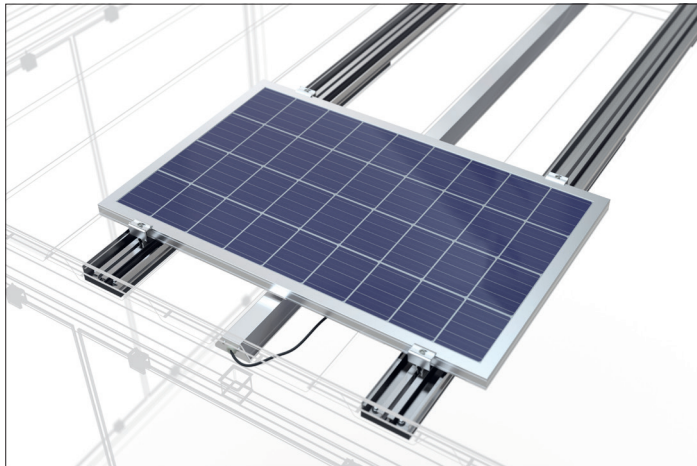

Artikelnummer	EAN	Breite	Höhe	Tiefe
102002075		92 mm	40 mm	2106 mm

Material	Aluminium
Betriebsspannung	18 V
Gesamtleistung	115 W
Leuchtmittel	LED
Präsenzmelder	Ja
Schutzart IP	IP44
Schutzklasse	Schutzklasse II
Externes Netzteil	Ja
Abstrahlung	Direkt
Abstrahlwinkel	120°

Tagsüber aufladen, nachts beleuchten. Durch das innovative Design fügt sich die Leuchte nahtlos in das Trapezblech der Dachkonstruktion ein und ist dadurch vor Vandalismus geschützt. Die energiesparende LED-Beleuchtung garantiert nicht nur eine lange Lebensdauer, sondern verbraucht durch den intelligenten Präsenzmelder weniger Energie – die Beleuchtung dimmt sich,

wenn sie nicht benötigt wird und leuchtet auch im Winter die ganze Nacht. Die auf dem Dach verbaute Photovoltaikanlage speist die Beleuchtung autark, es sind keine Erdarbeiten für einen Anschluss an das Stromnetz nötig. Das Solarpanel ist von der Straße aus nicht sichtbar, sodass es keine unnötigen Blicke anzieht.

- + In die Dachkonstruktion eingelassene, gegen Vandalismus geschützte Leuchte
- + Breite Ausleuchtung mit nur einer Leuchte
- + Geringer Energieverbrauch, lange Lebensdauer durch LED-Technik
- + Beleuchtungsstärke wird durch einen Präsenzmelder gesteuert
- + Stromversorgung durch eine auf dem Dach montierte Photovoltaikanlage, keine Erdarbeiten nötig